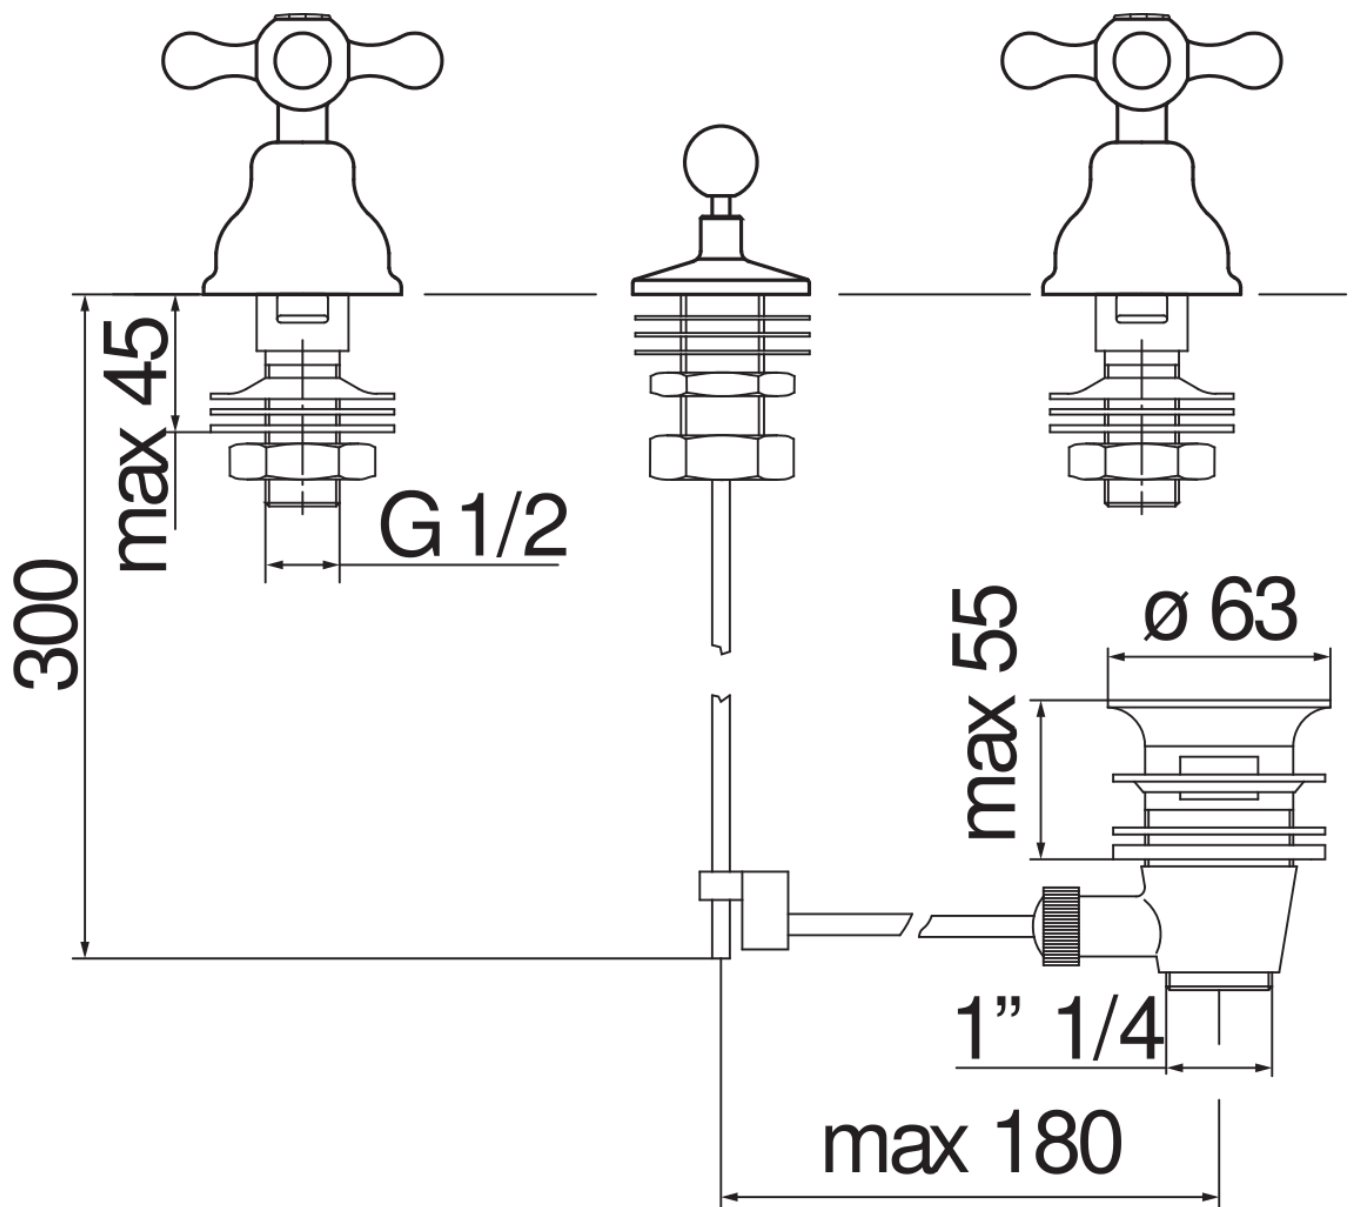

SPECIFICHE

Batteria 3 fori

Chrome

Scarico 1 1/4"

Erogazione dalla brida

Imballo: 41,2 x 16,4 x 7,1 cm / 0,0048 m³ / 1,7 kg

CERTIFICAZIONI

DIAGRAMMA DI PORTATA: ACQUA CALDA/FREDDA